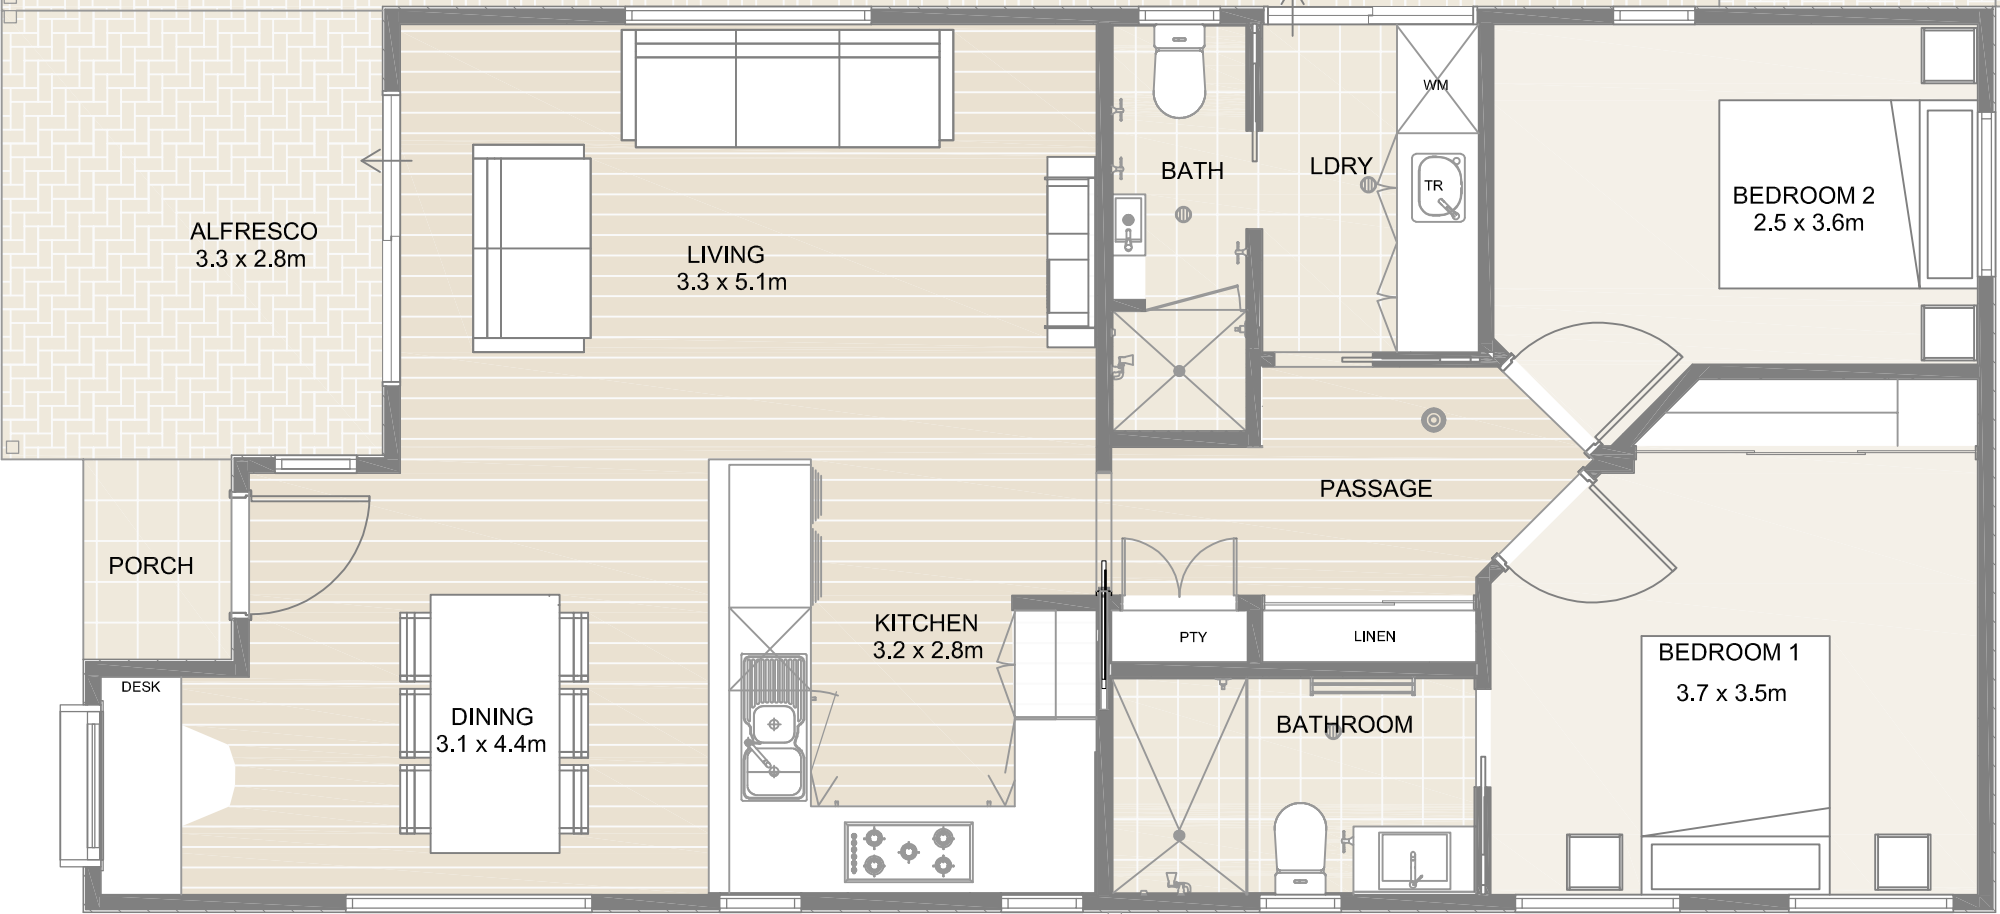

CARPORT
3.0 x 11.6m

AMBERJACK